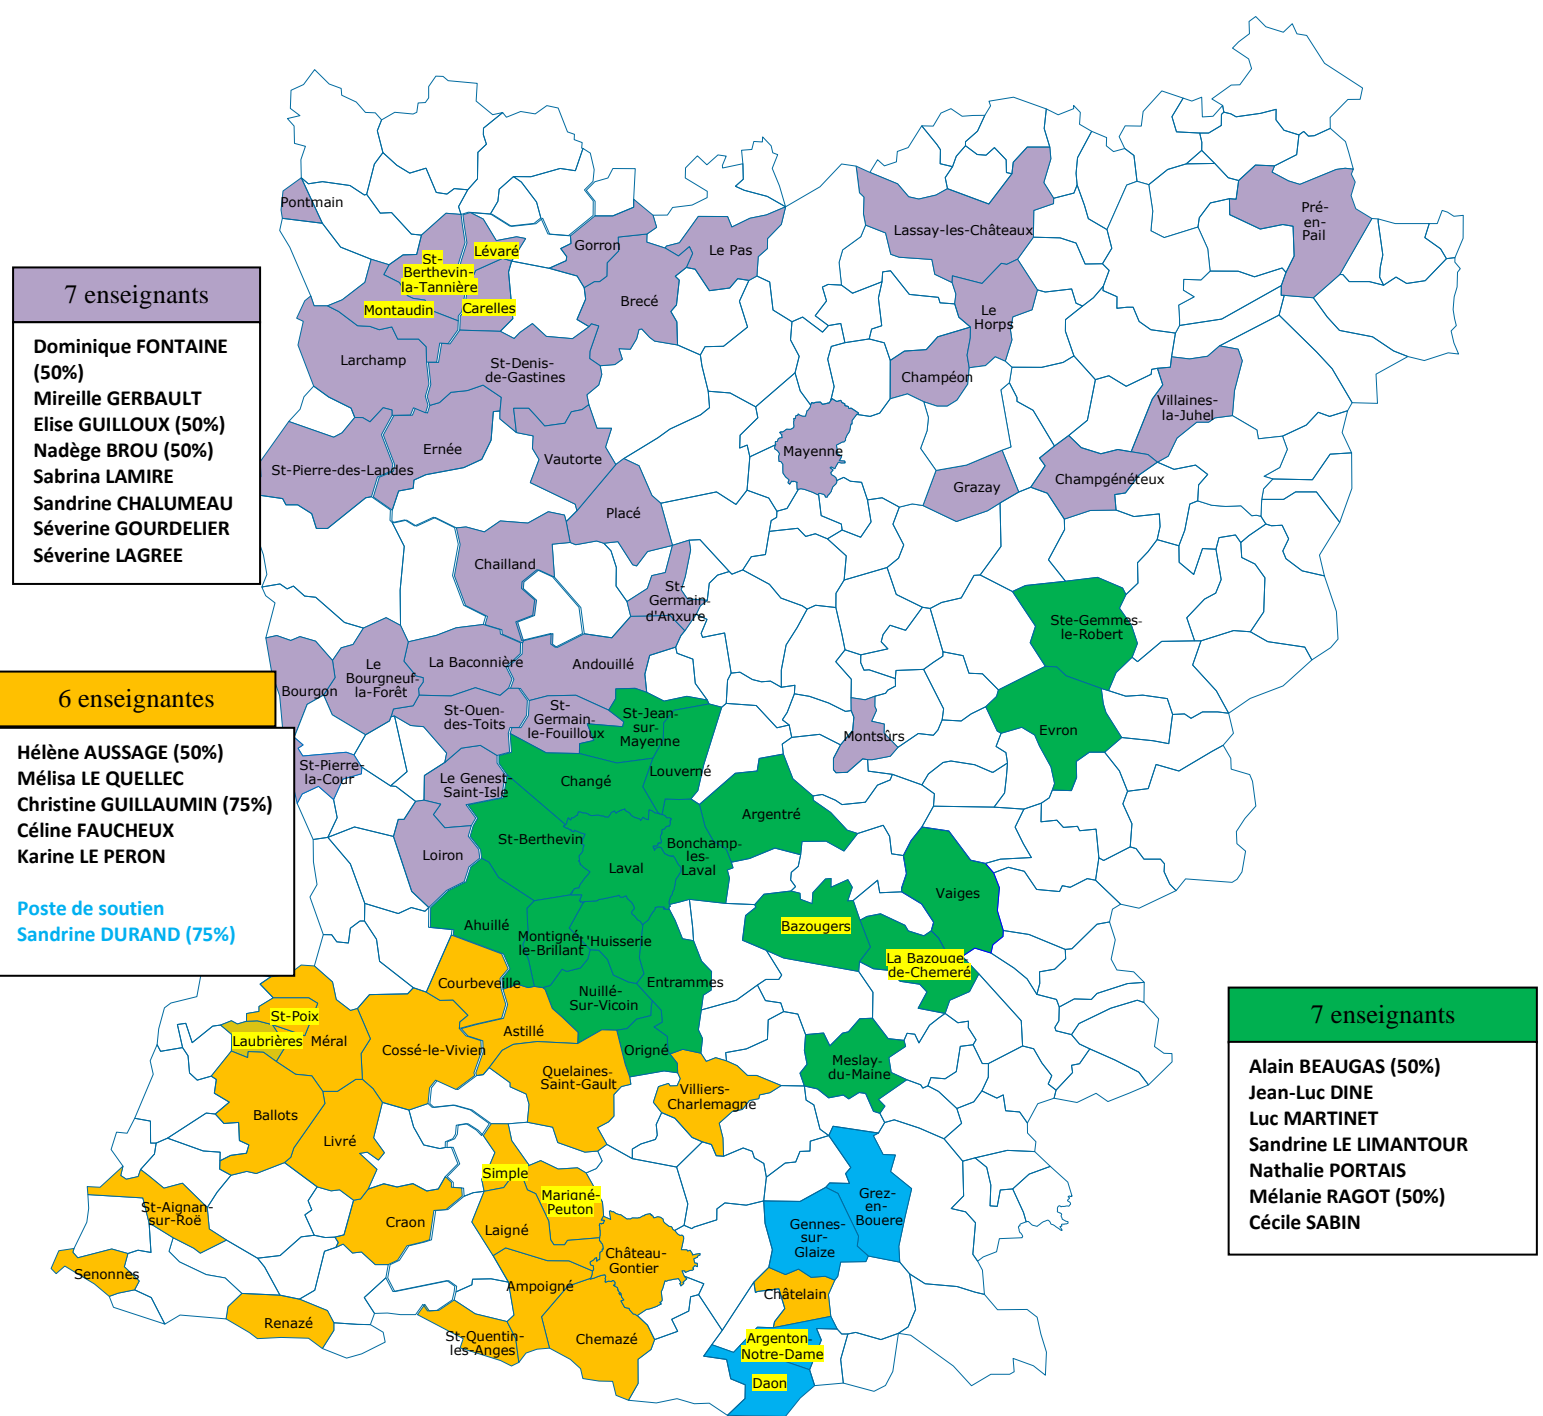

# RESEAUX et SECTEURS EI RA 2024-2025

- Secteur Nord – St Pierre la Cour, Ernée, Gorrion, Mayenne, Villaines la Juhel, Evron, Montsûrs
- Secteur Centre – Laval, Meslay du Maine
- Secteur Sud – Château-Gontier, Craon, Cossé le Vivien

**7 enseignants**

**Dominique FONTAINE (50%)**  
**Mireille GERBAULT**  
**Elise GUILLOUX (50%)**  
**Nadège BROU (50%)**  
**Sabrina LAMIRE**  
**Sandrine CHALUMEAU**  
**Séverine GOURDELIER**  
**Séverine LAGREE**